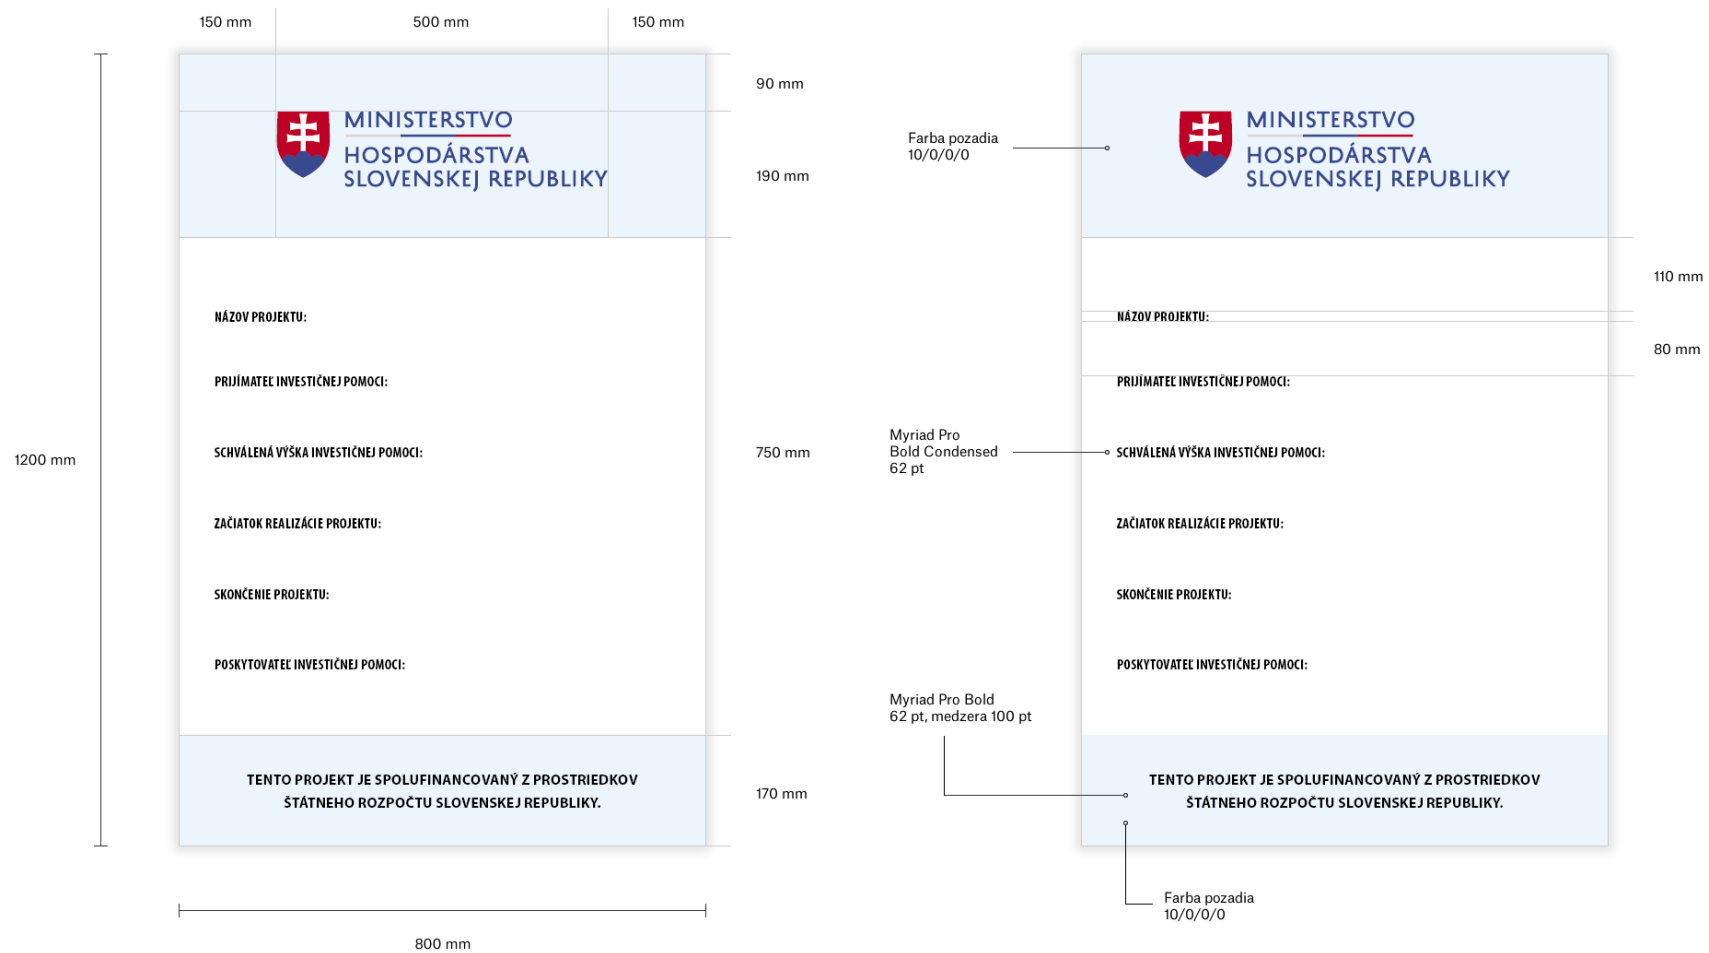

## INFORMAČNÁ TABUĽA

Informačná tabuľa je vyhotovená zo sendvičovej dosky s hliníkovým povrchom s hrúbkou 3 mm.