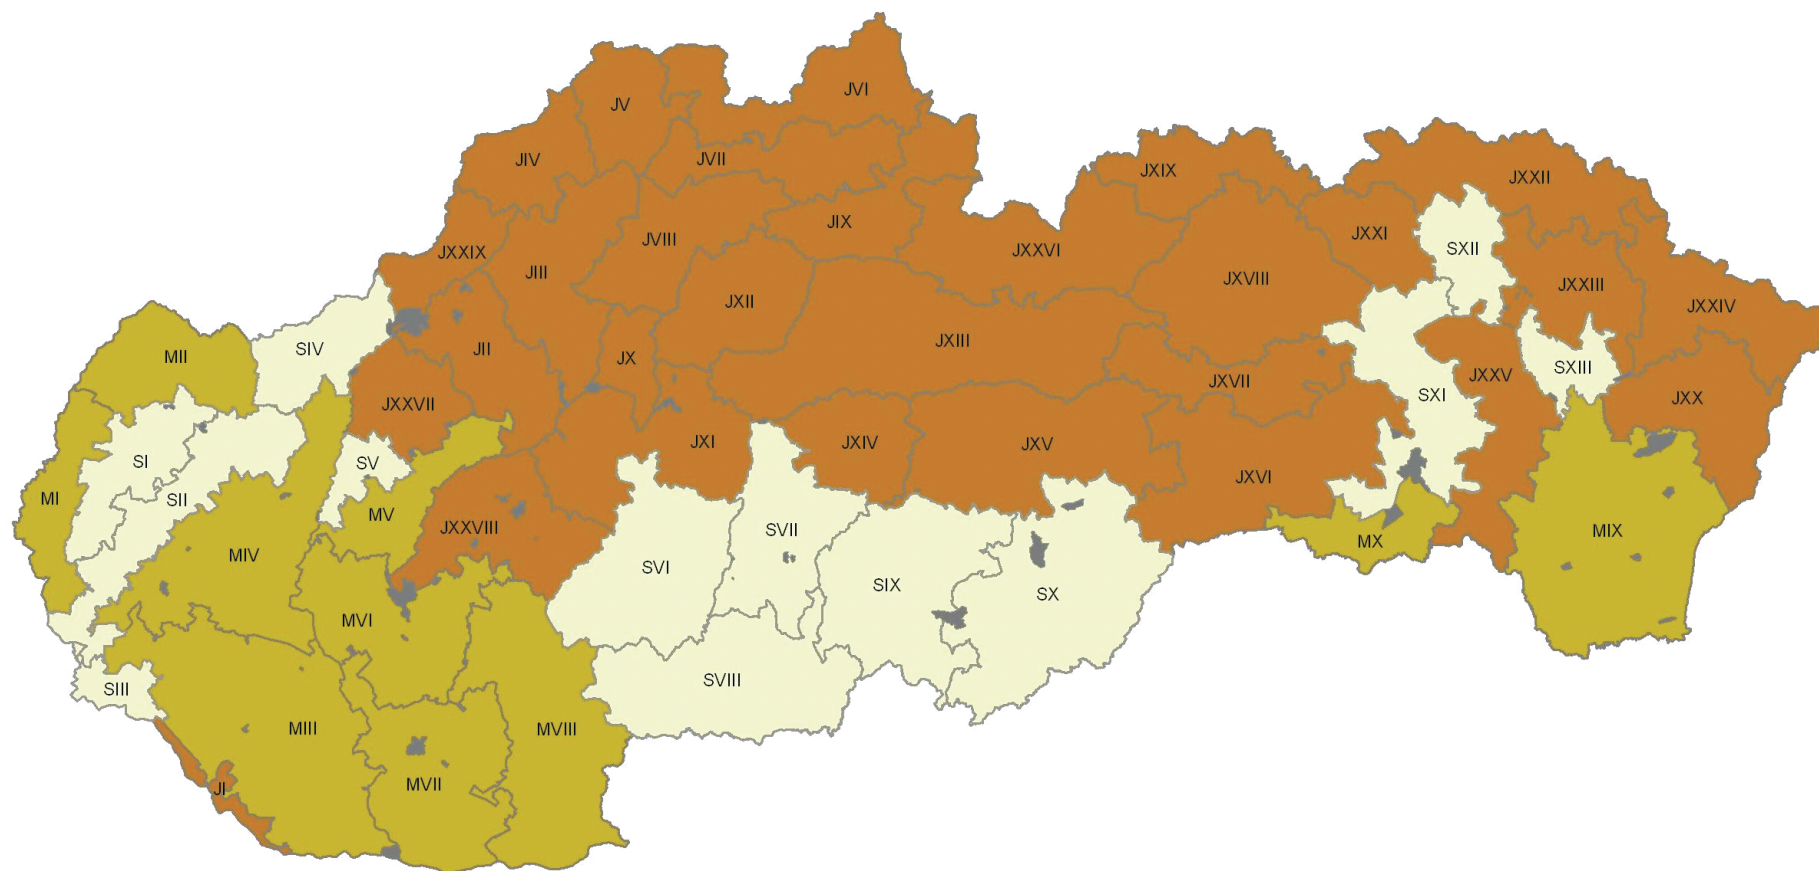

Poľovné oblasti podľa prílohy k vyhláske

■ Nepoľovné plochy, zrušené revíry...	■ J XI Vtáčnik	■ J XXII Nizke Beskydy	■ M IV Trnavsko-piešťanská	■ S IX Tuhár
■ J I Poddunajská	■ J XII Veľká Fatra	■ J XXIII Humenné	■ M IX Zemplínska	■ S V Marhat
■ J II Bebrava	■ J XIII Nizke Tatry	■ J XXIV Poloninské Karpaty	■ M V Horná Nitra	■ S VI Štiavnické pohorie
■ J III Strážovská hornatina	■ J XIV Poľana	■ J XXIX Biele Karpaty	■ M VI Nitra	■ S VII Zvolen
■ J IV Javorníky I	■ J XIX Spišská Magura	■ J XXV Slanské pohorie	■ M VII Nové Zámky	■ S VIII Hontiansko-veľkokrtíška
■ J IX Orava	■ J XV Muránska	■ J XXVI Vysoké Tatry	■ M VIII Pohronie	■ S X. Rimavská Sobota
■ J V Javorníky II	■ J XVI Smolník	■ J XXVII Považský Inovec	■ M X Južná	■ S XI Prešovská
■ J VI Slovenské Beskydy	■ J XVII Slovenský Raj	■ J XXVIII Tribeč	■ S I Záhorie	■ S XII Toplianska
■ J VII Oravská Magura	■ J XVIII Levočské pohorie	■ M I Záhorská nížina	■ S II Malé Karpaty	■ S XIII Tovarné
■ J VIII Malá Fatra	■ J XX Vihorlat	■ M II Senica	■ S III Bratislava	
■ J X Žiar	■ J XXI Čergov	■ M III Žitný ostrov	■ S IV Stará Turá - Bošáca	