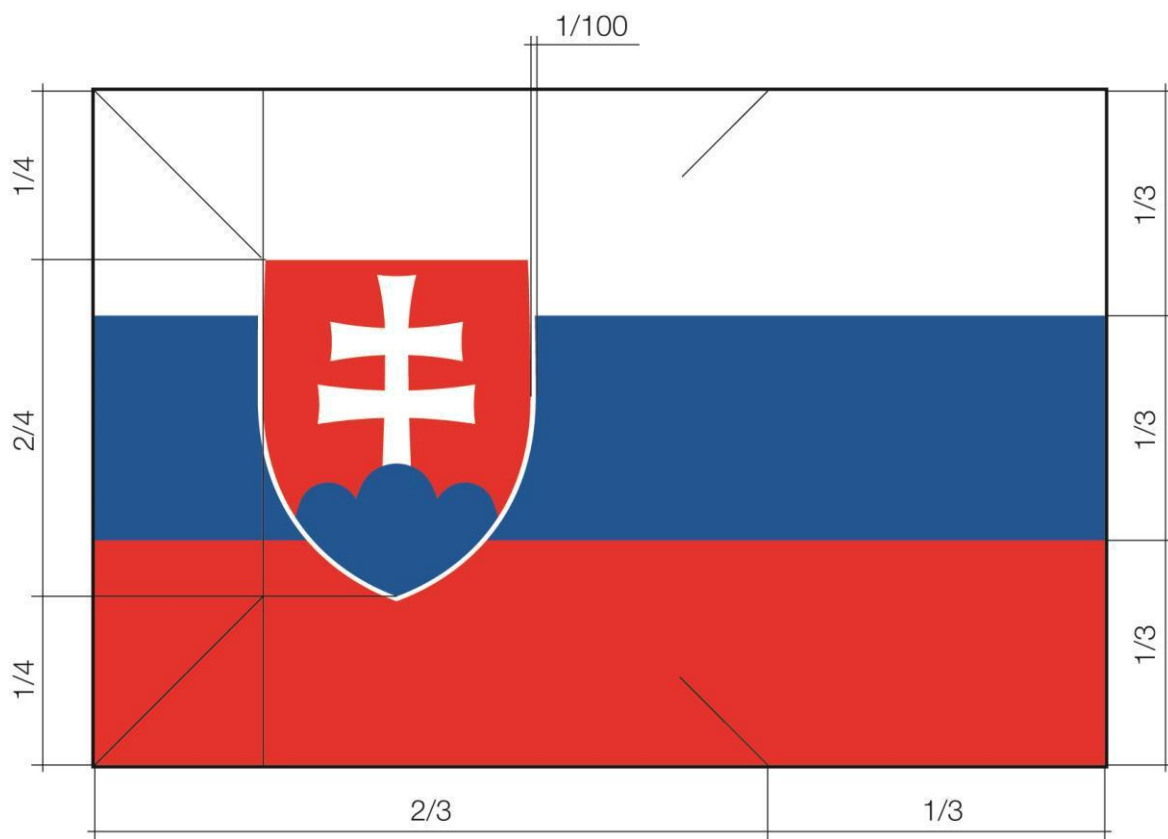

Štátna vlajka Slovenskej republiky

Štátna vlajka Slovenskej republiky – zostavovací náčrt